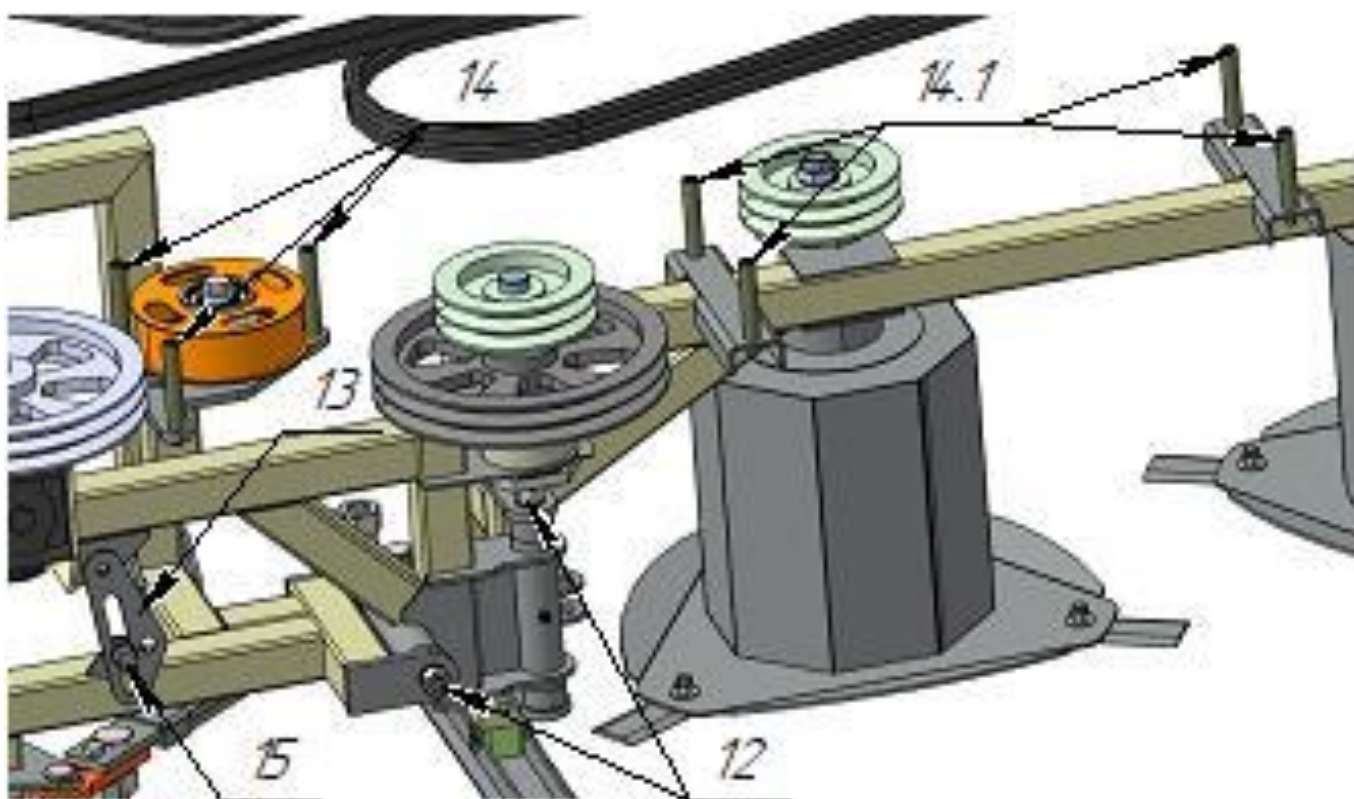

Рис. 3

КОСИЛКА РОТОРНАЯ НАВЕСНАЯ ОБЩИЙ ВИД (Рис.1,2,3)

№	№ детали	Название детали	Кол-во
1	H17.01.100	Ярмо	1
2	H17.02.100	Рама привода	1
3	H17.03.100	Рама подвижная	1
4	H17.04.010	Редуктор конический	1
5	H17.05.100	Ротор	1
5.1	H17.05.100-01	Ротор	1
6	H17.06.010-02	Ролик натяжной	1
6.1	H17.06.010-03	Ролик натяжной	1
7	H17.07.030	Делитель	1
7.1	H17.07.030-01	Делитель	1
8	H17.08.100	Тяга предохранительная	1
9	H17.09.010-02	Крышка	1
9.1	H17.09.030	Крышка	1
10	H17.10.010-01	Вал промежуточный	1
11	H17.00.100	Ремень узкий клиновой ХРВ l=1800мм	2
11.1	H17.00.100-01	Ремень клиновой двухсторонний l=5000мм	2
12	H17.00.001-01	Ось	2
13	H17.00.002-02	Планка	1
14	H17.00.003	Стойка	3
14.1	H17.00.003-01	Стойка	4
15	H17.00.008	Винт	1
16	SPB 280.02-2517.25	Шкив	1