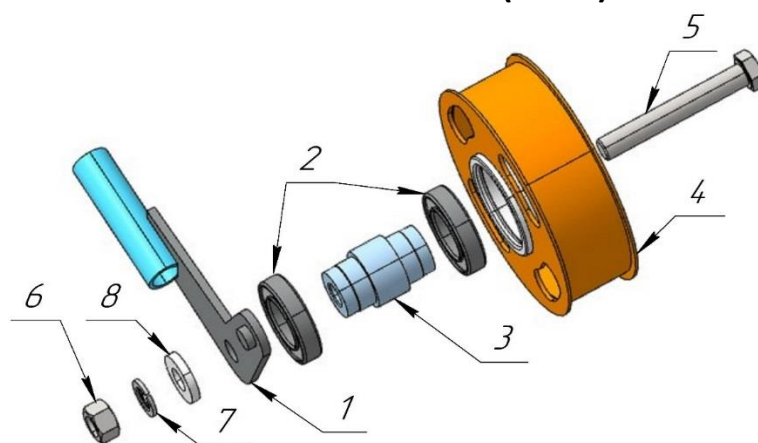

РОЛИК НАТЯЖНОЙ (Рис.5)

№	Номер детали	Название детали	Кол-во
1	H17.06.020	Натяжитель (для поз. 6.1, рис. 1)	1
1.1	H17.06.020-01	Натяжитель (для поз. 6, рис. 1)	1
2	80107	Подшипник	2
3	H17.06.007	Ось	1
4	H07.02.030	Корпус (для поз. 6.1, рис. 1)	1
4.1	H17.06.006-01	Ролик (для поз. 6, рис. 1)	1
5	M16×110	Болт	1
6	M16	Гайка	1
7	A16	Шайба	1
8	12.01.001-01	Шайба	1