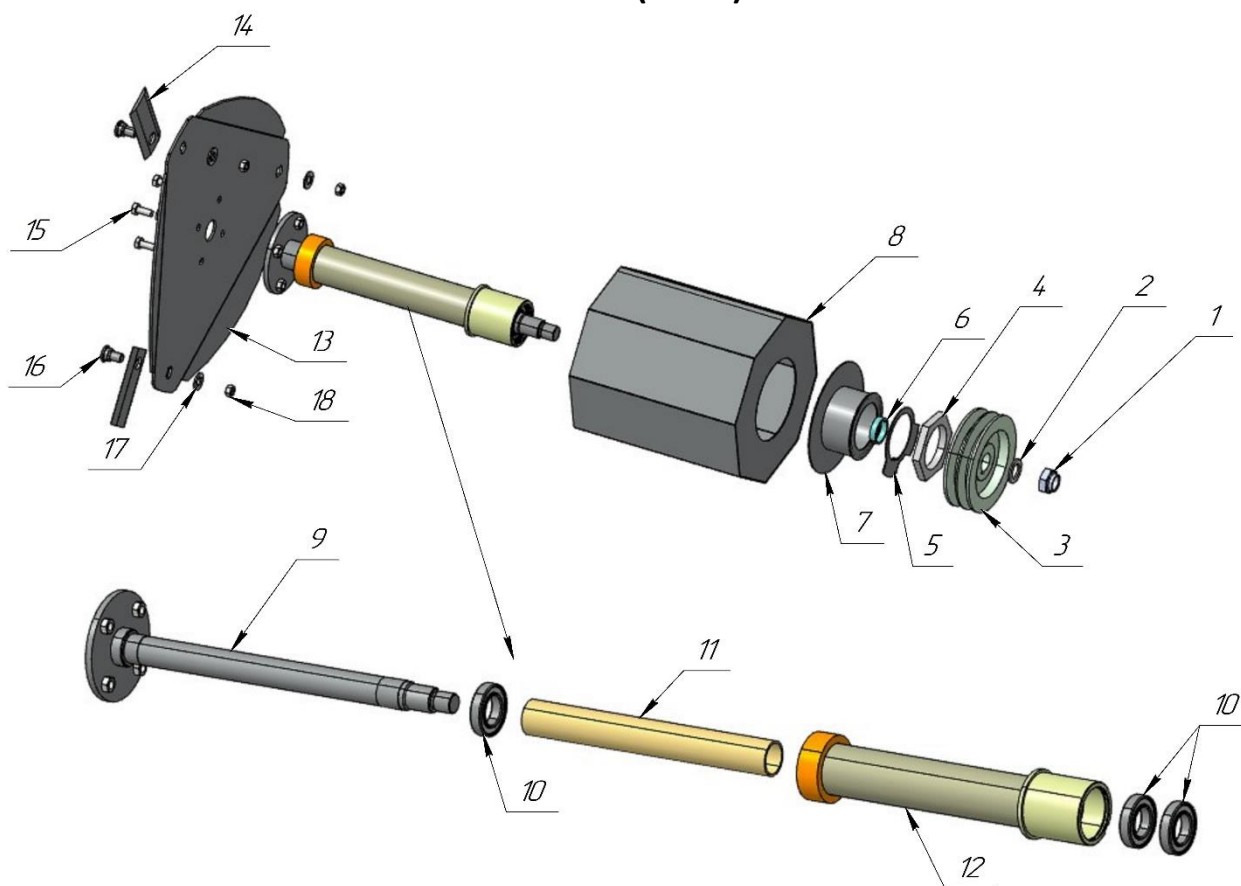

КОСИЛКА РОТОРНАЯ НАВЕСНАЯ ОБЩИЙ ВИД (Рис.1,2,3)

№	№ детали	Название детали	Кол-во
1	H17.01.100	Ярмо	1
2	H17.02.100	Рама привода	1
3	H17.03.100	Рама подвижная	1
4	H17.04.010	Редуктор конический	1
5	H17.05.100	Ротор	1
5.1	H17.05.100-01	Ротор	1
6	H17.06.010-02	Ролик натяжной	1
6.1	H17.06.010-03	Ролик натяжной	1
7	H17.07.030	Делитель	1
7.1	H17.07.030-01	Делитель	1
8	H17.08.100	Тяга предохранительная	1
9	H17.09.010-02	Крышка	1
9.1	H17.09.030	Крышка	1
10	H17.10.010-01	Вал промежуточный	1
11	H17.00.100	Ремень узкий клиновой ХРВ l=1800мм	2
11.1	H17.00.100-01	Ремень клиновой двухсторонний l=5000мм	2
12	H17.00.001-01	Ось	2
13	H17.00.002-02	Планка	1
14	H17.00.003	Стойка	3
14.1	H17.00.003-01	Стойка	4
15	H17.00.008	Винт	1
16	SPB 280.02-2517.25	Шкив	1

РОТОР (Рис.4)

№	№ детали	Название детали	Кол-во
1	M24×1,5	Гайка	1
2	24	Шайба	1
3	H17.10.008	Шкив	1
4	2 1-2 ГОСТ 8968	Контргайка	1
5	12.03.001	Шайба стопорная	1
6	13.01.004	Втулка	1
7	H17.05.080	Фланец	1
8	H17.05.100	Барабан (для позиции 5, рис. 1)	1
8.1	H17.05.100-01	Барабан (для поз. 5.1, рис. 1)	1
9	H17.05.110	Вал (для поз. 5, рис. 1)	1
9.1	H17.05.110-01	Вал (для поз. 5.1, рис. 1)	1
10	80107	<u>Подшипник</u>	3
11	H17.05.003-01	Труба	1
12	H17.05.020-01	Корпус вала	1
13	H17.05.006-01	Диск	1
14	KPH-03.441	<u>Нож</u>	3
15	M10×25	Болт	4
16	H17.05.012-01	Болт	3
17	10	Шайба	3
18	M10	Гайка	3
19	8×7×32	Шпонка	1

РОЛИК НАТЯЖНОЙ (Рис.5)

№	Номер детали	Название детали	Кол-во
1	H17.06.020	Натяжитель (для поз. 6.1, рис. 1)	1
1.1	H17.06.020-01	Натяжитель (для поз. 6, рис. 1)	1
2	80107	Подшипник	2
3	H17.06.007	Ось	1
4	H07.02.030	Корпус (для поз. 6.1, рис. 1)	1
4.1	H17.06.006-01	Ролик (для поз. 6, рис. 1)	1
5	M16×110	Болт	1
6	M16	Гайка	1
7	A16	Шайба	1
8	12.01.001-01	Шайба	1