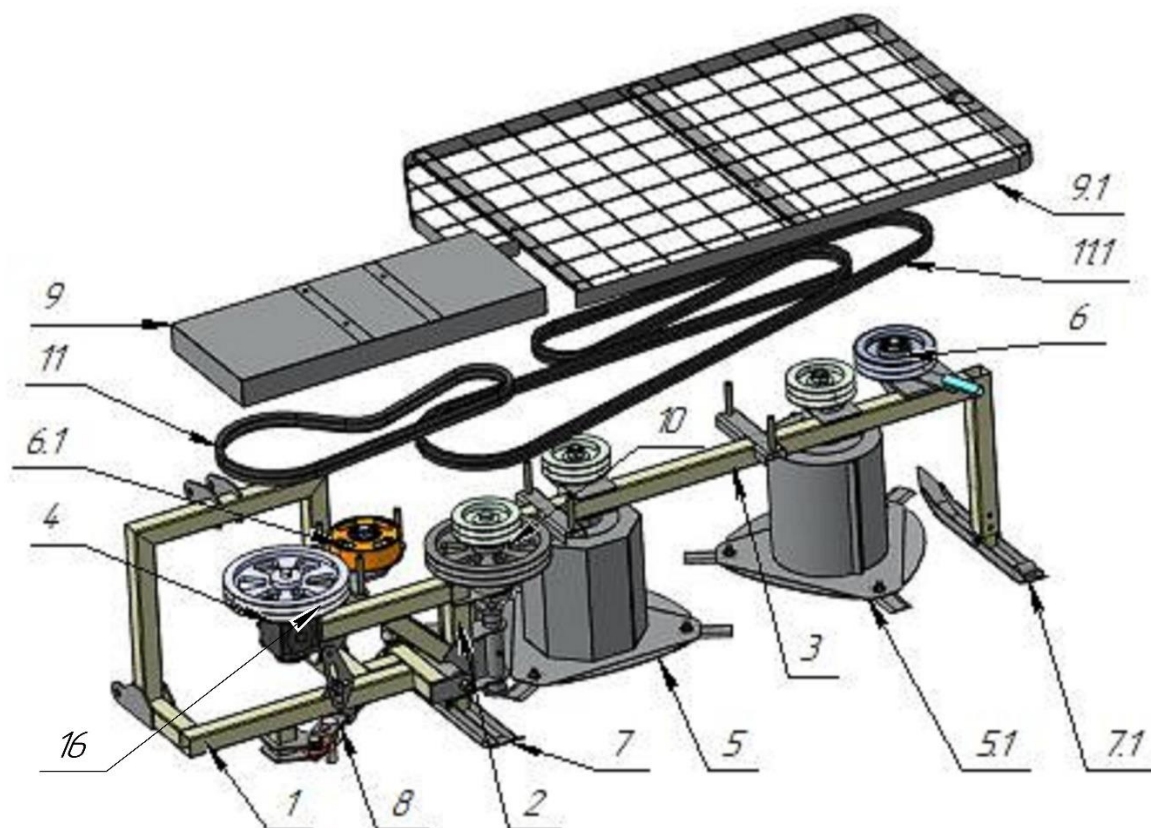

КОСИЛКА РОТОРНАЯ НАВЕСНАЯ ОБЩИЙ ВИД (Рис.1,2,3)

Рис. 2